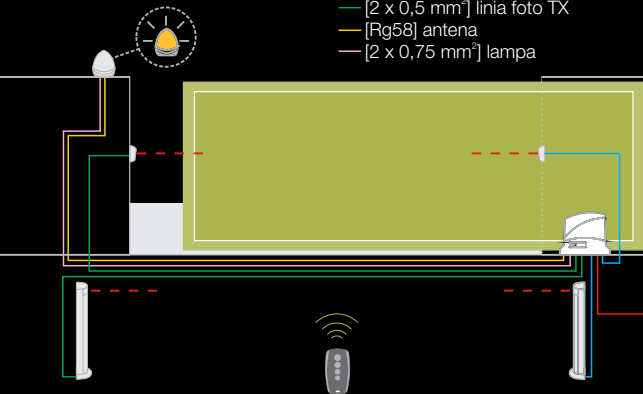

Dynamos

- [3 x 1,5 mm²] zasilanie 230 V
- [4 x 0,5 mm²] linia foto RX
- [2 x 0,5 mm²] linia foto TX
- [Rg58] antena
- [2 x 0,75 mm²] lampa