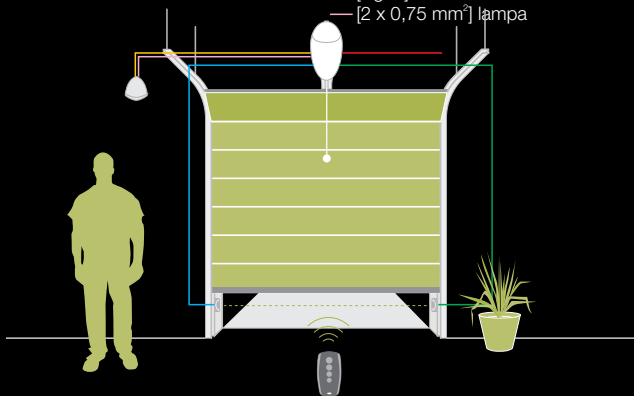

Ovo

- [3 x 1,5 mm²] zasilanie 230 V
- [4 x 0,5 mm²] linia foto RX
- [2 x 0,5 mm²] linia foto TX
- [Rg58] antena
- [2 x 0,75 mm²] lampa

Linear

- [3 x 1,5 mm²] zasilanie 230 V
- [3 x 1,5 mm²] zasilanie silowników
- [4 x 0,5 mm²] linia foto RX
- [2 x 0,5 mm²] linia foto TX
- [Rg58] antena
- [2 x 0,75 mm²] lampa