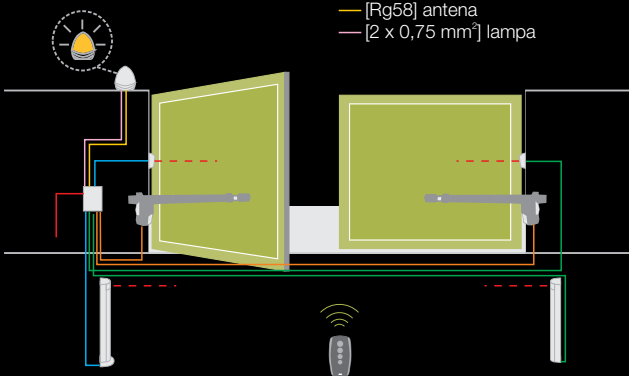

Ovo

- [3 x 1,5 mm²] zasilanie 230 V
- [4 x 0,5 mm²] linia foto RX
- [2 x 0,5 mm²] linia foto TX
- [Rg58] antena
- [2 x 0,75 mm²] lampa

Linear

- [3 x 1,5 mm²] zasilanie 230 V
- [3 x 1,5 mm²] zasilanie silowników
- [4 x 0,5 mm²] linia foto RX
- [2 x 0,5 mm²] linia foto TX
- [Rg58] antena
- [2 x 0,75 mm²] lampa