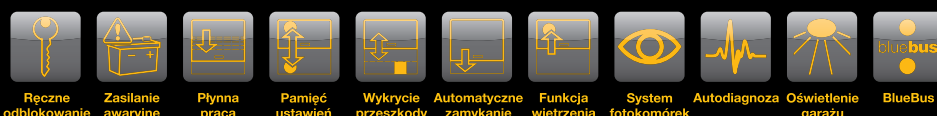

Silni zawodnicy.

Oba modele siłowników **SPIN** to siłacze nad siłaczami. Doskonale poradzą sobie z bramą garażu przeznaczonego na dwa samochody – nawet największa brama to dla nich pestka. Nieważne, jak duży masz garaż, **SPIN 21** i **SPIN 40** staną na wysokości zadania, a Twoja brama będzie pracować lekko i bezpiecznie.