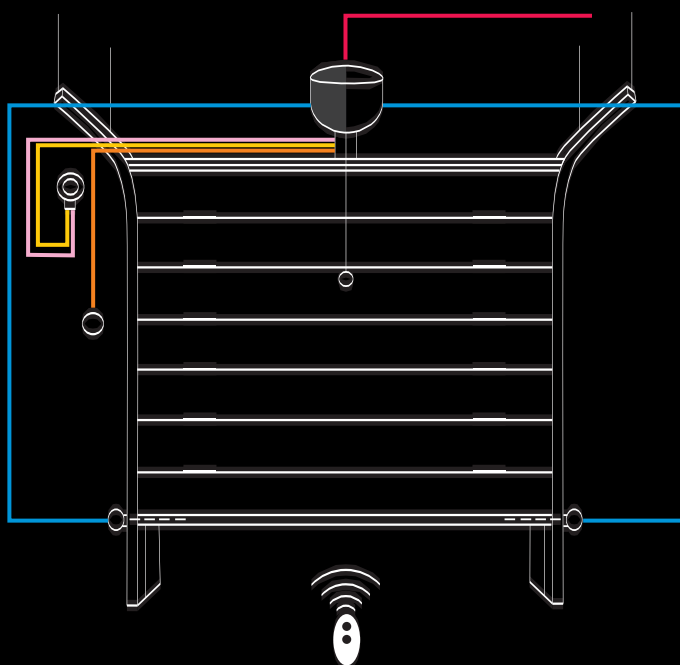

Autodiagnoza

Wszystko gra?

Siłowniki Nice z technologią BlueBus wyposażone są w funkcję autodiagnozy monitorującą prawidłowość działania bramy. Dzięki zainstalowanej lampie ostrzegawczej dowiesz się, czy siłownik pracuje prawidłowo. Lampa odpowiednią liczbą mignięć powiadomi Cię o ewentualnym błędzie, dzięki temu wszystkie podłączone urządzenia są stale pod Twoją kontrolą.

Oświetlenie garażu

Wszystko jasne?

Prawda, że milej wjeżdża się do oświetlonego garażu? Jeden przycisk na pilocie i wszystko jasne – oświetlenie włącza się samo, gdy uruchamiasz bramę.

BlueBus

Po co komplikować?

Nice, tak jak Ty, wybiera proste rozwiązania. Jako pierwsi w branży automatyki do bram zaadaptowaliśmy technologię stosowaną wcześniej w przemyśle lotniczym i samochodowym. System BlueBus to sposób połączenia wszystkich urządzeń z centralą przy pomocy jedynie dwóch przewodów. Dzięki temu instalacja fotokomórek, czytników kart, klawiatur kodowych i pozostałych urządzeń dodatkowych jest teraz łatwiejsza, a dwa przewody eliminują błędy i ograniczają pomyłki w trakcie montażu.

Nice instalacja

legenda

- 3 x 1,5 mm² zasilanie
- 2 x 0,5 mm² linia foto BlueBus Spin 21/40
- 2 x 0,5 mm² – linia foto (TX)
- 4 x 0,5 mm² – linia foto (RX)
- 4 x 0,5 mm² zamek, przycisk
- 2 x 0,75 mm² lampa
- Rg58 antena